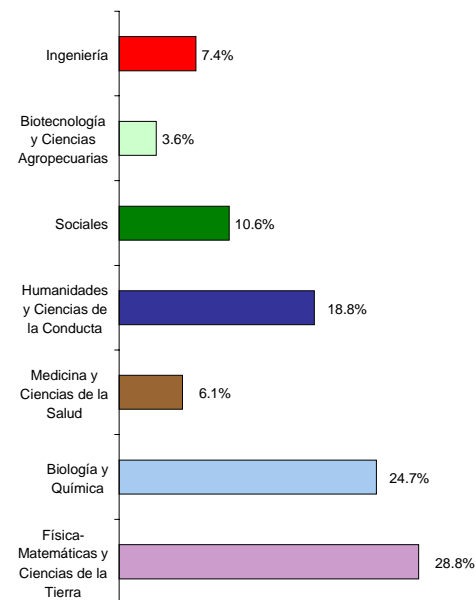

Sistema Nacional de Investigadores

Resumen Estadístico

PERSONAL ACADÉMICO DE LA UNAM EN EL SNI 2000

Escuelas	5
Facultades	556
Unidades Multidisciplinarias	97
Colegio de Ciencias y Humanidades	1
Investigación Científica	1,199
Investigación Humanística	372
Otras dependencias	17

TOTAL 2,247

Personal académico por área de conocimiento^a

^a Clasificación según el Sistema Nacional de Investigadores.

FUENTE: Sistema Nacional de Investigadores, CONACYT.

**PERSONAL ACADÉMICO DE LA UNAM EN EL SNI POR ÁREA Y DEPENDENCIA
2000**

Dependencia	Físico-Matemáticas y Ciencias de la Tierra	Biología y Química	Medicina y Ciencias de la Salud	Humanidades y Ciencias de la Conducta	Sociales	Biotecnología y Ciencias Agropecuarias	Ingeniería	Total
ESCUELAS				4	1			5
Escuela Nacional de Artes Plásticas				1				1
Escuela Nacional de Música				3				3
Escuela Nacional de Trabajo Social					1			1
FACULTADES	65	124	69	132	75	48	43	556
Facultad de Arquitectura				12				12
Facultad de Ciencias	33	48	2	4		1	2	90
Facultad de Ciencias Políticas y Sociales				3	33			36
Facultad de Contaduría y Administración					2			2
Facultad de Derecho					8			8
Facultad de Economía				8	26			34
Facultad de Filosofía y Letras				66	3		1	70
Facultad de Ingeniería	1			2	1		19	23
Facultad de Medicina		32	57	5				94
Facultad de Medicina Veterinaria y Zootecnia			1			38		39
Facultad de Odontología		1	4				1	6
Facultad de Psicología		2	2	30	1			35
Facultad de Química	31	41	3	2	1	9	20	107
UNIDADES MULTIDISCIPLINARIAS	7	34	14	22	6	12	2	97
Escuela Nacional de Estudios Profesionales Acatlán				9	6			15
Escuela Nacional de Estudios Profesionales Iztacala	1	18	7	12				38
Facultad de Estudios Superiores Cuautitlán	6	9	3			12	2	32
Facultad de Estudios Superiores Zaragoza		7	4	1				12
COLEGIO DE CIENCIAS Y HUMANIDADES			1					1