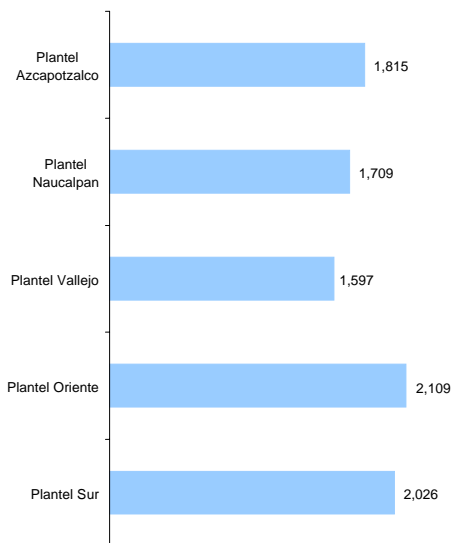

^a Las cifras de egreso del Sistema de Universidad Abierta se reportan en la tabla correspondiente.

^b Únicamente se imparte la carrera de Enfermería.

^c Se imparte en la Escuela Nacional de Música.

FUENTE: Dirección General de Administración Escolar, UNAM.

**BACHILLERATO
COLEGIO DE CIENCIAS Y HUMANIDADES
2000**

	Hombres	Mujeres	Total
Plantel Azcapotzalco	757	1,058	1,815
Plantel Naucalpan	714	995	1,709
Plantel Vallejo	651	946	1,597
Plantel Oriente	931	1,178	2,109
Plantel Sur	923	1,103	2,026
TOTAL	3,976	5,280	9,256