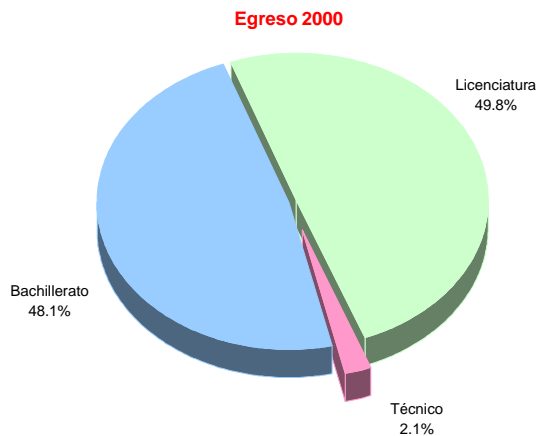

Egreso

Resumen Estadístico

EGRESO
2000

Nivel	Hombres	Mujeres	Total
Licenciatura	7,831	11,317	19,148
Técnico	64	739	803
Bachillerato	8,090	10,404	18,494
TOTAL	15,985	22,460	38,445

Egreso por área de conocimiento^a
Licenciatura

^a Clasificación según acuerdo de los Consejos Académicos de Área.

FUENTE: Dirección General de Administración Escolar, UNAM.

LICENCIATURA^a
2000

Plantel / Carrera	Hombres	Mujeres	Total
Facultad de Arquitectura	200	134	334
Arquitectura	183	117	300
Arquitectura de Paisaje	6	5	11
Diseño Industrial	10	11	21
Urbanismo	1	1	2
Escuela Nacional de Artes Plásticas	169	302	471
Artes Visuales	43	50	93
Comunicación Gráfica	46	134	180
Diseño Gráfico	80	118	198
Facultad de Ciencias	304	334	638
Actuaría	96	119	215
Biología	114	172	286
Ciencias de la Computación	6	5	11
Física	48	20	68
Matemáticas	40	18	58
Facultad de Ciencias Políticas y Sociales	503	846	1,349
Ciencias de la Comunicación y Periodismo	208	460	668
Ciencias Políticas y Administración Pública	173	122	295
Relaciones Internacionales	81	216	297
Sociología	41	48	89
Facultad de Contaduría y Administración	898	1,611	2,509
Administración	243	530	773
Contaduría	604	1,040	1,644
Informática	51	41	92
Facultad de Derecho	510	707	1,217
Derecho	510	707	1,217
Facultad de Economía	161	95	256
Economía	161	95	256
Escuela Nacional de Enfermería y Obstetricia	80	259	339
Enfermería y Obstetricia	80	259	339