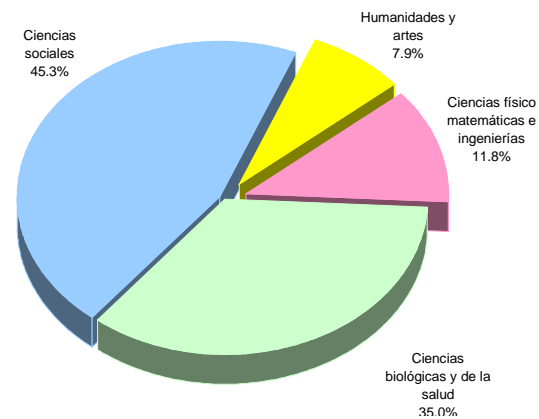

Egreso

Resumen Estadístico

EGRESO
2000

Nivel	Hombres	Mujeres	Total
Licenciatura	7,831	11,317	19,148
Técnico	64	739	803
Bachillerato	8,090	10,404	18,494
TOTAL	15,985	22,460	38,445

Egreso por área de conocimiento^a
Licenciatura

^a Clasificación según acuerdo de los Consejos Académicos de Área.

FUENTE: Dirección General de Administración Escolar, UNAM.

LICENCIATURA^a
2000

Plantel / Carrera	Hombres	Mujeres	Total
Facultad de Arquitectura	200	134	334
Arquitectura	183	117	300
Arquitectura de Paisaje	6	5	11
Diseño Industrial	10	11	21
Urbanismo	1	1	2
Escuela Nacional de Artes Plásticas	169	302	471
Artes Visuales	43	50	93
Comunicación Gráfica	46	134	180
Diseño Gráfico	80	118	198
Facultad de Ciencias	304	334	638
Actuaría	96	119	215
Biología	114	172	286
Ciencias de la Computación	6	5	11
Física	48	20	68
Matemáticas	40	18	58
Facultad de Ciencias Políticas y Sociales	503	846	1,349
Ciencias de la Comunicación y Periodismo	208	460	668
Ciencias Políticas y Administración Pública	173	122	295
Relaciones Internacionales	81	216	297
Sociología	41	48	89
Facultad de Contaduría y Administración	898	1,611	2,509
Administración	243	530	773
Contaduría	604	1,040	1,644
Informática	51	41	92
Facultad de Derecho	510	707	1,217
Derecho	510	707	1,217
Facultad de Economía	161	95	256
Economía	161	95	256
Escuela Nacional de Enfermería y Obstetricia	80	259	339
Enfermería y Obstetricia	80	259	339