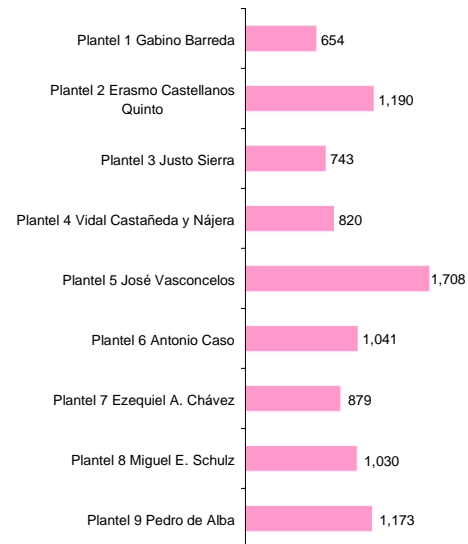

**BACHILLERATO
ESCUELA NACIONAL PREPARATORIA
2000**

	Hombres	Mujeres	Total
Plantel 1 Gabino Barreda	293	361	654
Plantel 2 Erasmo Castellanos Quinto	552	638	1,190
Plantel 3 Justo Sierra	340	403	743
Plantel 4 Vidal Castañeda y Nájera	369	451	820
Plantel 5 José Vasconcelos	744	964	1,708
Plantel 6 Antonio Caso	463	578	1,041
Plantel 7 Ezequiel A. Chávez	399	480	879
Plantel 8 Miguel E. Schulz	445	585	1,030
Plantel 9 Pedro de Alba	509	664	1,173
TOTAL	4,114	5,124	9,238