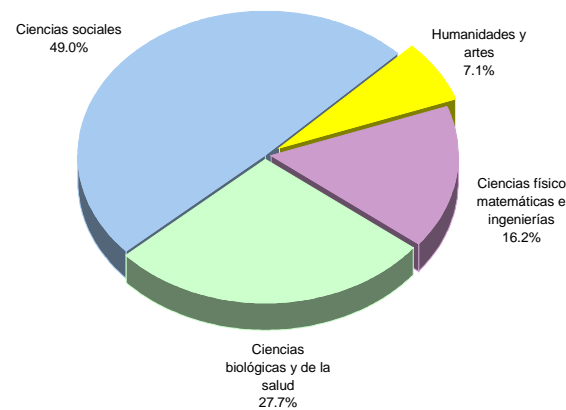

Exámenes de Grado y Profesionales

Resumen Estadístico

EXÁMENES DE GRADO Y PROFESIONALES
2000

	Hombres	Mujeres	Total
Exámenes de Grado	807	624	1,431
Maestría	543	445	988
Doctorado	264	179	443
Diplomas de Especialización	893	691	1,584
Exámenes Profesionales	5,127	6,145	11,272
Licenciatura	5,113	5,816	10,929
Técnico	14	329	343
TOTAL	6,827	7,460	14,287

Exámenes por nivel

Exámenes de grado por área de conocimiento^aExámenes profesionales por área de conocimiento^a

^a Clasificación según acuerdo de los Consejos Académicos de Área.

FUENTE: Dirección General de Administración Escolar, UNAM.