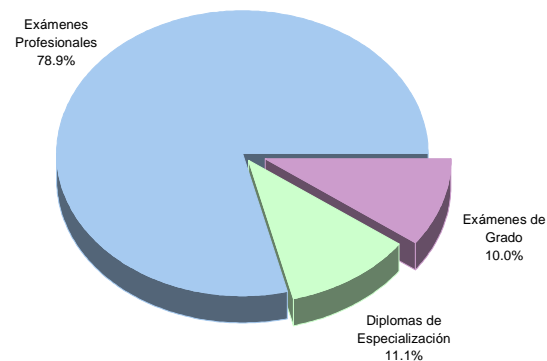

Resumen Estadístico

EXÁMENES DE GRADO Y PROFESIONALES
2000

	Hombres	Mujeres	Total
Exámenes de Grado	807	624	1,431
Maestría	543	445	988
Doctorado	264	179	443
Diplomas de Especialización	893	691	1,584
Exámenes Profesionales	5,127	6,145	11,272
Licenciatura	5,113	5,816	10,929
Técnico	14	329	343
TOTAL	6,827	7,460	14,287

Exámenes por nivel