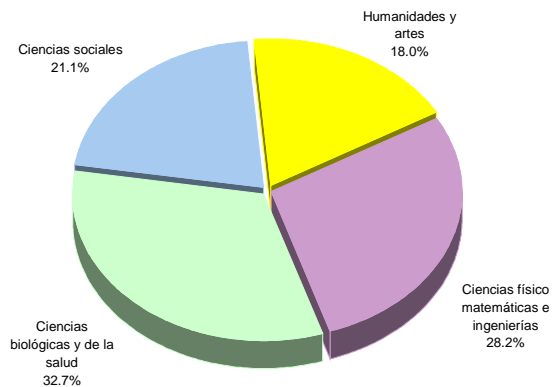

Exámenes de Grado y Profesionales

Resumen Estadístico

EXÁMENES DE GRADO Y PROFESIONALES
2000

	Hombres	Mujeres	Total
Exámenes de Grado	807	624	1,431
Maestría	543	445	988
Doctorado	264	179	443
Diplomas de Especialización	893	691	1,584
Exámenes Profesionales	5,127	6,145	11,272
Licenciatura	5,113	5,816	10,929
Técnico	14	329	343
TOTAL	6,827	7,460	14,287

Exámenes por nivel

Exámenes de grado por área de conocimiento^aExámenes profesionales por área de conocimiento^a

^a Clasificación según acuerdo de los Consejos Académicos de Área.

FUENTE: Dirección General de Administración Escolar, UNAM.