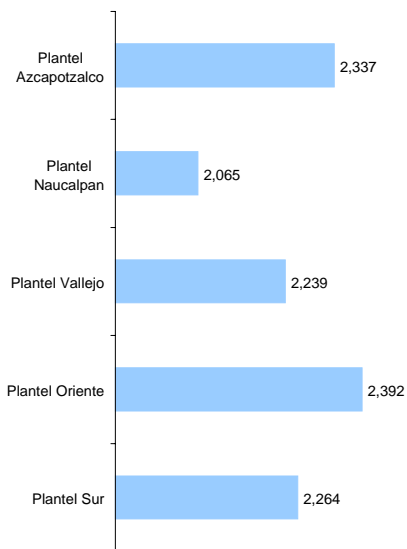

**BACHILLERATO
COLEGIO DE CIENCIAS Y HUMANIDADES
2001**

	Hombres	Mujeres	Total
Plantel Azcapotzalco	1,001	1,336	2,337
Plantel Naucalpan	829	1,236	2,065
Plantel Vallejo	896	1,343	2,239
Plantel Oriente	1,082	1,310	2,392
Plantel Sur	1,023	1,241	2,264
TOTAL	4,831	6,466	11,297

FUENTE: Dirección General de Administración Escolar, UNAM.