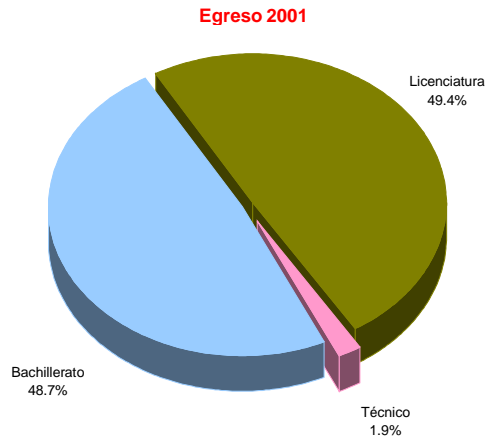

Egreso

Resumen Estadístico

EGRESO 2001

Nivel	Hombres	Mujeres	Total
Licenciatura	9,335	12,552	21,887
Técnico	80	765	845
Bachillerato	9,513	11,903	21,416
TOTAL	18,928	25,220	44,148

Egreso por área de conocimiento^a Licenciatura

^a Clasificación según acuerdo de los Consejos Académicos de Área.
FUENTE: Dirección General de Administración Escolar, UNAM.

**LICENCIATURA^a
2001**

Plantel / Carrera	Hombres	Mujeres	Total
Facultad de Arquitectura	293	167	460
Arquitectura	261	143	404
Arquitectura de Paisaje	10	19	29
Diseño Industrial	22	4	26
Urbanismo	0	1	1
Escuela Nacional de Artes Plásticas	189	239	428
Artes Visuales	73	68	141
Comunicación Gráfica	38	65	103
Diseño Gráfico	78	106	184
Facultad de Ciencias	435	475	910
Actuaría	120	144	264
Biología	173	256	429
Ciencias de la Computación	20	9	29
Física	66	33	99
Matemáticas	56	33	89
Facultad de Ciencias Políticas y Sociales	377	535	912
Ciencias de la Comunicación y Periodismo	182	317	499
Ciencias Políticas y Administración Pública	117	42	159
Relaciones Internacionales	47	143	190
Sociología	31	33	64
Facultad de Contaduría y Administración	1,384	2,114	3,498
Administración	446	734	1,180
Contaduría	851	1,295	2,146
Informática	87	85	172
Facultad de Derecho	751	926	1,677
Derecho	751	926	1,677
Facultad de Economía	162	103	265
Economía	162	103	265
Escuela Nacional de Enfermería y Obstetricia	98	523	621
Enfermería y Obstetricia	98	523	621