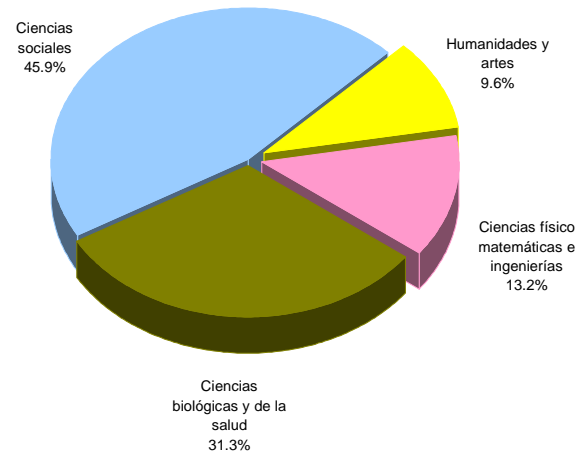

Egreso

Resumen Estadístico

EGRESO 2001

Nivel	Hombres	Mujeres	Total
Licenciatura	9,335	12,552	21,887
Técnico	80	765	845
Bachillerato	9,513	11,903	21,416
TOTAL	18,928	25,220	44,148

Egreso por área de conocimiento^a Licenciatura

^a Clasificación según acuerdo de los Consejos Académicos de Área.
FUENTE: Dirección General de Administración Escolar, UNAM.

**LICENCIATURA^a
2001**

Plantel / Carrera	Hombres	Mujeres	Total
Facultad de Arquitectura	293	167	460
Arquitectura	261	143	404
Arquitectura de Paisaje	10	19	29
Diseño Industrial	22	4	26
Urbanismo	0	1	1
Escuela Nacional de Artes Plásticas	189	239	428
Artes Visuales	73	68	141
Comunicación Gráfica	38	65	103
Diseño Gráfico	78	106	184
Facultad de Ciencias	435	475	910
Actuaría	120	144	264
Biología	173	256	429
Ciencias de la Computación	20	9	29
Física	66	33	99
Matemáticas	56	33	89
Facultad de Ciencias Políticas y Sociales	377	535	912
Ciencias de la Comunicación y Periodismo	182	317	499
Ciencias Políticas y Administración Pública	117	42	159
Relaciones Internacionales	47	143	190
Sociología	31	33	64
Facultad de Contaduría y Administración	1,384	2,114	3,498
Administración	446	734	1,180
Contaduría	851	1,295	2,146
Informática	87	85	172
Facultad de Derecho	751	926	1,677
Derecho	751	926	1,677
Facultad de Economía	162	103	265
Economía	162	103	265
Escuela Nacional de Enfermería y Obstetricia	98	523	621
Enfermería y Obstetricia	98	523	621