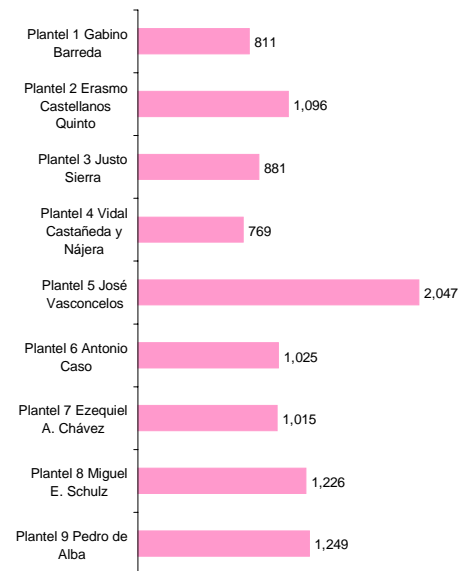

**BACHILLERATO
ESCUELA NACIONAL PREPARATORIA
2001**

	Hombres	Mujeres	Total
Plantel 1 Gabino Barreda	383	428	811
Plantel 2 Erasmo Castellanos Quinto	502	594	1,096
Plantel 3 Justo Sierra	432	449	881
Plantel 4 Vidal Castañeda y Nájera	322	447	769
Plantel 5 José Vasconcelos	960	1,087	2,047
Plantel 6 Antonio Caso	464	561	1,025
Plantel 7 Ezequiel A. Chávez	464	551	1,015
Plantel 8 Miguel E. Schulz	553	673	1,226
Plantel 9 Pedro de Alba	602	647	1,249
TOTAL	4,682	5,437	10,119