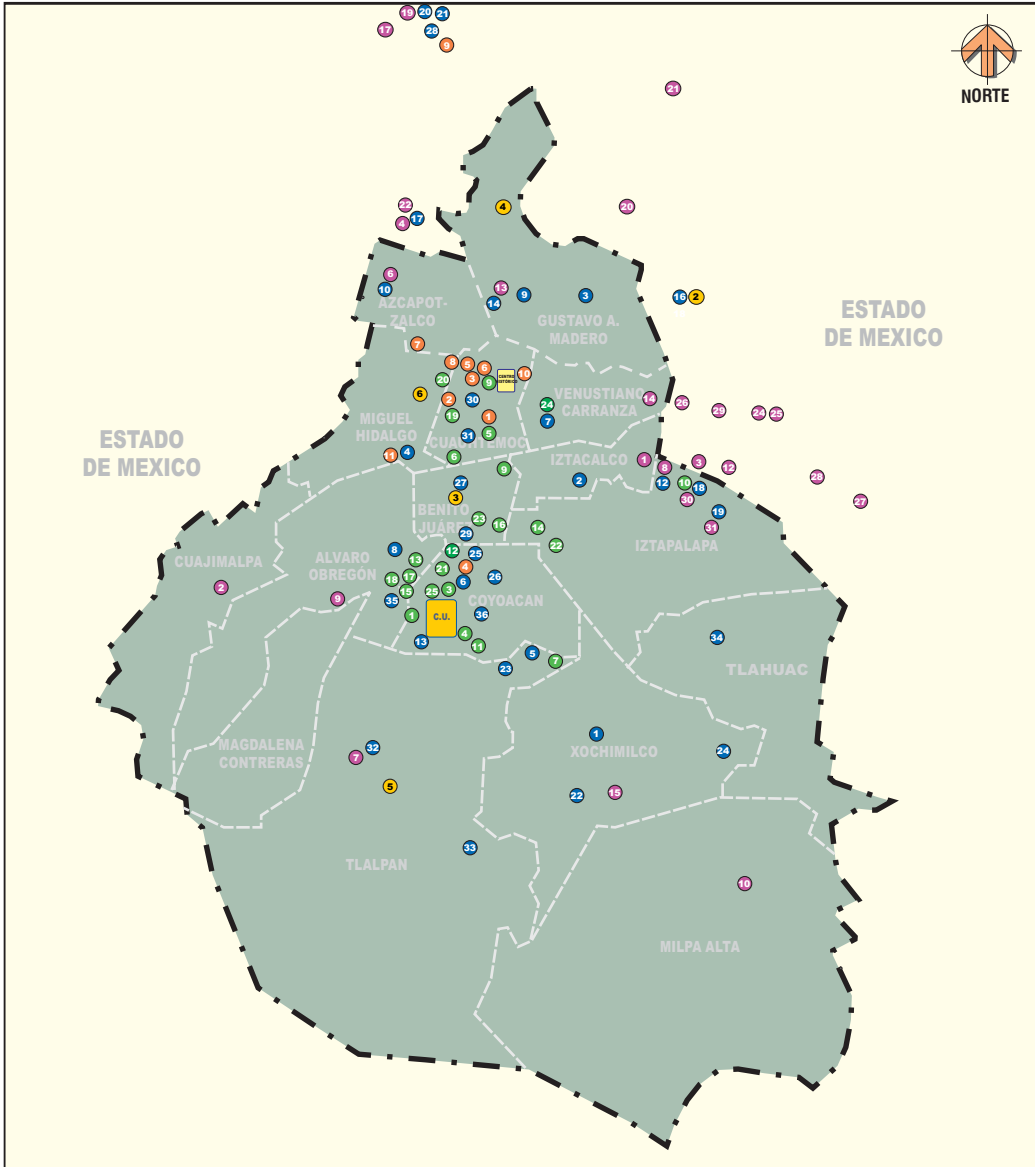

E CAMPUS ENSENADA		
6	311.06	CENTRO DE CIENCIAS DE LA MATERIA CONDENSADA
7	312.02	INSTITUTO DE ASTRONOMÍA Observatorio Astronómico Nacional

J CAMPUS JURIQUILLA		
8	311.09	CENTRO DE GEOCIENCIAS
9	311.04	INSTITUTO DE NEUROBIOLOGÍA
10	311.18	CENTRO DE FÍSICA APLICADA Y TECNOLOGÍA AVANZADA
12	413.06	FACULTAD DE CONTADURÍA Y ADMON. Unidad Juriquilla

M CAMPUS MORELIA		
13	312.04	INSTITUTO DE ASTRONOMÍA Unidad Morelia
14	319.02	INSTITUTO DE MATEMÁTICAS Unidad Morelia
15	329.02	INSTITUTO DE ECOLOGÍA Ecología de los Recursos Naturales

INVESTIGACIÓN

16	214.01	INSTITUTO DE INVESTIGACIONES ESTÉTICAS - Sede Oaxaca
17	221.01	INSTITUTO DE INVESTIGACIONES ANTROPOLÓGICAS
18	221.02	PROG. DE INVEST. MULTIDISCIPLINARIAS SOBRE MESOAMÉRICA Y EL SURESTE
19	311.08	CENTRO DE INVESTIGACIÓN EN ENERGÍA
20	311.16	COORDINACIÓN DE PLATAFORMAS OCEANOGRÁFICAS
21		Base Pacífico Base Golfo de México

CLAVE DEPENDENCIA	DEPENDENCIA	

INVESTIGACIÓN		
22	312.02	INSTITUTO DE ASTRONOMÍA
23	312.03	
24		

25	313.03	INSTITUTO DE BIOLOGÍA	Estación de Biología Tropical "Los Tuxtías"
26	313.04		Estación de Invest. Experimental, Difusión "Chamela"
27	315.00	INSTITUTO DE GEOFÍSICA	Estación Sismológica "La Paz"
28			Estación Mareográfica
29			Estación Sismológica
30			Estación Sismológica
31			Estación Geomagnética
32			Estación Sismológica "Chamela"
33			Estación Sismológica "Sabancuy"
34			Estación Sismológica "El Cayaco"
35			Estación Sismológica "El Platanillo"
36			Estación Sismológica
37			Estación Sismológica
38			Estación Sismológica
39			Observatorio de Centelleo Interplanetario

40	317.00	INSTITUTO DE GEOLOGÍA	
41	317.02		Estación Regional del Noroeste

42	325.00	INSTITUTO DE CIENCIAS DEL MAR Y LIMNOLOGÍA	Estación Mazatlán
43	325.01		Estación Científica Ciudad del Carmen
44	325.03		Estación "Puerto Morelos"
45			
46			

CLAVE DEPENDENCIA	DEPENDENCIA	

INVESTIGACIÓN			
47	329.00	INSTITUTO DE ECOLOGÍA	
48	329.01		Subprograma 04 Ecología de la Zonas Áridas
49		SEDE ACADÉMICA DE CIENCIAS SOCIALES Y HUMANIDADES	Mérida - Yucatán

DOCENCIA

FACULTAD DE CIENCIAS			
50	411.00	UNIDAD MULTIDISCIPLINARIA DE POSGRADO E INVESTIGACIÓN	
51	411.03	UNIDAD DEL CARMEN (Laboratorio de Biología Marina Experimental)	

FACULTAD DE INGENIERÍA			
52	416.02	DIVISIÓN DE ESTUDIOS DE POSGRADO DE LA FACULTAD DE INGENIERÍA (D.E.P.F.I.)	

FACULTAD DE MEDICINA VETERINARIA Y ZOOTECNIA			
53	419.05	CENTRO DE ENSEÑANZA, INVESTIGACIÓN Y EXTENSIÓN EN PRODUCCIÓN PORCINA	
54	419.06	CENTRO DE ENSEÑANZA, INVESTIGACIÓN Y EXTENSIÓN EN PRODUCCIÓN OVINA	
55	419.08	CENTRO DE ENSEÑANZA, INVESTIGACIÓN Y EXTENSIÓN EN GANADERÍA TROPICAL	
56	419.09	CENTRO DE ENSEÑANZA, INVESTIGACIÓN Y EXTENSIÓN EN PRODUCCIÓN AGRÍCOLA Y GANADERA	
57	419.11	CENTRO DE ENSEÑANZA, INVESTIGACIÓN Y EXTENSIÓN EN PRODUCCIÓN BOVINA Y CAPRINA	
58	419.13	CENTRO DE ENSEÑANZA, INVESTIGACIÓN Y EXT. DE PROD. AGRO-SILVO-PASTORIL	

ESCUELA NACIONAL DE ARTES PLÁSTICAS			
59	432.01	SUBPROGRAMA 14.02 DE EDUCACIÓN CONTINUA	

60		CENTRO DE ALTA TECNOLOGÍA Y EDUCACIÓN A DISTANCIA (TLAXCALA)	

EXTENSIÓN UNIVERSITARIA

61	613.02	CENTRO DE ENSEÑANZA PARA EXTRANJEROS	Escuela Permanente de Extensión
62	613.03		Escuela de Enseñanza para Extranjeros (Taxco, Gro.)
63	613.04		Escuela de Extensión (Hull, Canada)
64	613.05		Escuela de Extensión Educativa para Extranjeros en Chicago, Illinois
65	664.02	UNIDAD DE SEMINARIOS	

APOYO

66	724.01	DIRECCIÓN GENERAL DE PROVEEDURÍA	Oficina Tráfico-Importación
67			Oficina de Compras