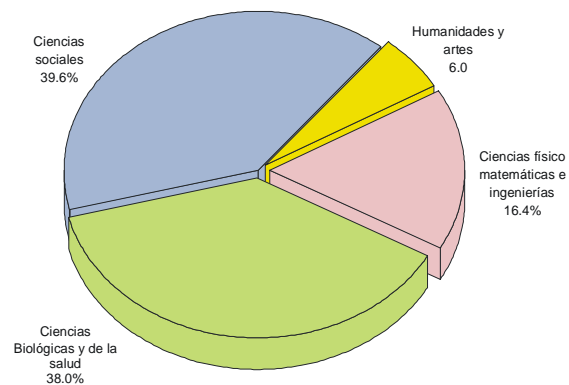

Títulos Expedidos

TÍTULOS EXPEDIDOS 2003

Nivel	Hombres	Mujeres	Total
Licenciatura	6,577	8,354	14,931
Técnico	53	586	639
TOTAL	6,630	8,940	15,570

Títulos expedidos
2003

Títulos expedidos por área de conocimiento^a
Licenciatura

^a Clasificación según acuerdo de los Consejos Académicos de Área.
FUENTE: Dirección General de Administración Escolar, UNAM.

TÍTULOS EXPEDIDOS DE LICENCIATURA^a 2003

Plantel / Carrera	Hombres	Mujeres	Total
Facultad de Arquitectura	280	145	425
Arquitectura	242	126	368
Arquitectura de Paisaje	6	4	10
Diseño Industrial	30	13	43
Urbanismo	2	2	4
Escuela Nacional de Artes Plásticas	51	123	174
Artes Visuales	21	37	58
Comunicación Gráfica	13	36	49
Diseño Gráfico	16	41	57
Diseño y Comunicación Visual	1	9	10
Facultad de Ciencias	232	216	448
Actuaría	58	61	119
Biología	96	124	220
Ciencias de la Computación	4	4	8
Física	46	14	60
Matemáticas	28	13	41
Facultad de Ciencias Políticas y Sociales	177	246	423
Ciencias de la Comunicación y Periodismo	60	116	176
Ciencias Políticas y Administración Pública	74	40	114
Relaciones Internacionales	30	63	93
Sociología	13	27	40
Facultad de Contaduría y Administración	953	1,574	2,527
Administración	334	628	962
Contaduría	574	897	1,471
Informática	45	49	94
Facultad de Derecho	408	426	834
Derecho	408	426	834
Facultad de Economía	131	61	192
Economía	131	61	192