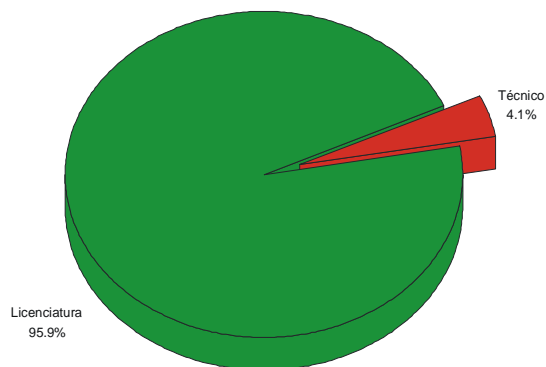

Títulos Expedidos

TÍTULOS EXPEDIDOS 2003

Nivel	Hombres	Mujeres	Total
Licenciatura	6,577	8,354	14,931
Técnico	53	586	639
TOTAL	6,630	8,940	15,570

Títulos expedidos
2003

Títulos expedidos por área de conocimiento^a
Licenciatura

^a Las cifras de titulados del Sistema de Universidad Abierta se reportan en la tabla correspondiente.

**TÍTULOS EXPEDIDOS DE LICENCIATURA
2003
(CONTINUACIÓN)**

Plantel / Carrera	Hombres	Mujeres	Total
Escuela Nacional de Enfermería y Obstetricia	62	206	268
Enfermería y Obstetricia	62	206	268
Facultad de Filosofía y Letras	134	314	448
Bibliotecología	17	22	39
Estudios Latinoamericanos	5	11	16
Filosofía	26	20	46
Geografía	25	23	48
Historia	18	35	53
Lengua y Literaturas Hispánicas	14	42	56
Lengua y Literaturas Modernas (Letras Alemanas)	0	4	4
Lengua y Literaturas Modernas (Letras Francesas)	1	3	4
Lengua y Literaturas Modernas (Letras Inglesas)	5	21	26
Lengua y Literaturas Modernas (Letras Italianas)	1	2	3
Letras Clásicas	1	4	5
Literatura Dramática y Teatro	11	24	35
Pedagogía	10	103	113
Facultad de Ingeniería	682	190	872
Ingeniería Civil	162	27	189
Ingeniería de Minas y Metalurgia	1	0	1
Ingeniería Eléctrica y Electrónica	167	18	185
Ingeniería en Computación	117	72	189
Ingeniería en Telecomunicaciones	37	14	51
Ingeniería Geofísica	19	8	27
Ingeniería Geológica	10	11	21
Ingeniería Industrial	49	24	73
Ingeniería Mecánica	67	5	72
Ingeniería Mecánica Eléctrica	3	0	3
Ingeniería Petrolera	35	8	43
Ingeniería Topográfica y Geodésica	15	3	18
Facultad de Medicina	343	459	802
Investigación Biomédica Básica	4	5	9
Médico Cirujano	339	454	793
Facultad de Medicina Veterinaria y Zootecnia	139	125	264
Medicina Veterinaria y Zootecnia	139	125	264