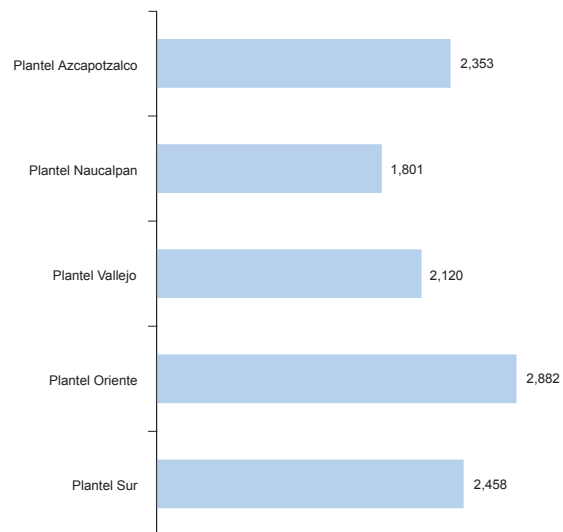

FUENTE: Dirección General de Administración Escolar, UNAM.

TÉCNICO^a
2004

Nivel / Plantel / Carrera	Hombres	Mujeres	Total
TÉCNICO^b	35	217	252
Escuela Nacional de Enfermería y Obstetricia	2	16	18
Facultad de Estudios Superiores Iztacala	29	180	209
Facultad de Estudios Superiores Zaragoza	4	21	25
TÉCNICO PROFESIONAL^c	0	1	1
Canto	0	1	1
T O T A L	35	218	253

^a Las cifras de egreso del Sistema de Universidad Abierta se reportan en la tabla correspondiente.

^b Únicamente se imparte la carrera de Enfermería.

^c Se imparte en la Escuela Nacional de Música.

FUENTE: Dirección General de Administración Escolar, UNAM.

**BACHILLERATO
ESCUELA NACIONAL PREPARATORIA
2004**

	Hombres	Mujeres	Total
Plantel 1 Gabino Barreda	367	460	827
Plantel 2 Erasmo Castellanos Quinto	632	806	1,438
Plantel 3 Justo Sierra	302	396	698
Plantel 4 Vidal Castañeda y Nájera	250	352	602
Plantel 5 José Vasconcelos	823	1,084	1,907
Plantel 6 Antonio Caso	522	577	1,099
Plantel 7 Ezequiel A. Chávez	344	555	899
Plantel 8 Miguel E. Schulz	451	591	1,042
Plantel 9 Pedro de Alba	545	686	1,231
TOTAL	4,236	5,507	9,743

**BACHILLERATO
COLEGIO DE CIENCIAS Y HUMANIDADES
2004**

	Hombres	Mujeres	Total
Plantel Azcapotzalco	914	1,439	2,353
Plantel Naucalpan	709	1,092	1,801
Plantel Vallejo	850	1,270	2,120
Plantel Oriente	1,289	1,593	2,882
Plantel Sur	1,090	1,368	2,458
TOTAL	4,852	6,762	11,614