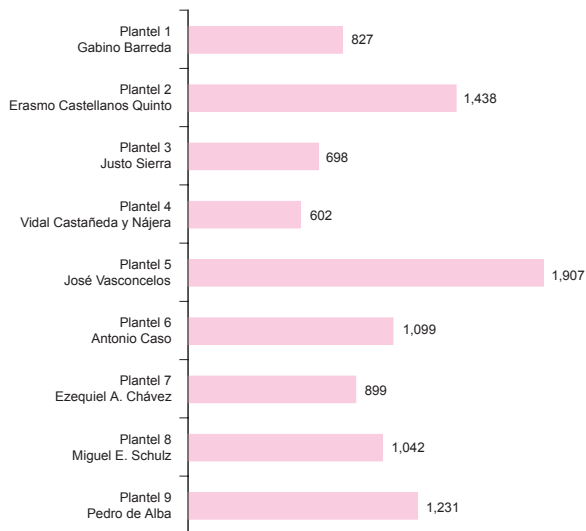

FUENTE: Dirección General de Administración Escolar, UNAM.

TÉCNICO^a
2004

Nivel / Plantel / Carrera	Hombres	Mujeres	Total
TÉCNICO^b	35	217	252
Escuela Nacional de Enfermería y Obstetricia	2	16	18
Facultad de Estudios Superiores Iztacala	29	180	209
Facultad de Estudios Superiores Zaragoza	4	21	25
TÉCNICO PROFESIONAL^c	0	1	1
Canto	0	1	1
T O T A L	35	218	253

^a Las cifras de egreso del Sistema de Universidad Abierta se reportan en la tabla correspondiente.

^b Únicamente se imparte la carrera de Enfermería.

^c Se imparte en la Escuela Nacional de Música.

FUENTE: Dirección General de Administración Escolar, UNAM.

**BACHILLERATO
ESCUELA NACIONAL PREPARATORIA
2004**

	Hombres	Mujeres	Total
Plantel 1 Gabino Barreda	367	460	827
Plantel 2 Erasmo Castellanos Quinto	632	806	1,438
Plantel 3 Justo Sierra	302	396	698
Plantel 4 Vidal Castañeda y Nájera	250	352	602
Plantel 5 José Vasconcelos	823	1,084	1,907
Plantel 6 Antonio Caso	522	577	1,099
Plantel 7 Ezequiel A. Chávez	344	555	899
Plantel 8 Miguel E. Schulz	451	591	1,042
Plantel 9 Pedro de Alba	545	686	1,231
TOTAL	4,236	5,507	9,743

**BACHILLERATO
COLEGIO DE CIENCIAS Y HUMANIDADES
2004**

	Hombres	Mujeres	Total
Plantel Azcapotzalco	914	1,439	2,353
Plantel Naucalpan	709	1,092	1,801
Plantel Vallejo	850	1,270	2,120
Plantel Oriente	1,289	1,593	2,882
Plantel Sur	1,090	1,368	2,458
TOTAL	4,852	6,762	11,614