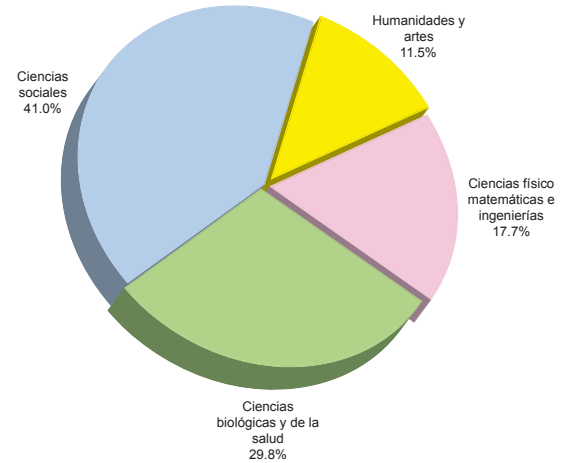

Egreso

Resumen Estadístico

EGRESO 2004

Nivel	Hombres	Mujeres	Total
Licenciatura	12,173	14,747	26,920
Técnico	47	425	472
Bachillerato	9,088	12,269	21,357
TOTAL	21,308	27,441	48,749

Egreso por área de conocimiento^a Licenciatura

^a Clasificación según acuerdo de los Consejos Académicos de Área.

FUENTE: Dirección General de Administración Escolar, UNAM.

**LICENCIATURA^a
2004**

Plantel / Carrera	Hombres	Mujeres	Total
Facultad de Arquitectura	709	323	1,032
Arquitectura	656	284	940
Arquitectura de Paisaje	3	6	9
Diseño Industrial	43	30	73
Urbanismo	7	3	10
Escuela Nacional de Artes Plásticas	310	458	768
Artes Visuales	92	118	210
Comunicación Gráfica	8	9	17
Diseño Gráfico	30	33	63
Diseño y Comunicación Visual	180	298	478
Facultad de Ciencias	562	555	1,117
Actuaría	192	197	389
Biología	151	265	416
Ciencias de la Computación	35	23	58
Física	101	37	138
Matemáticas	83	33	116
Facultad de Ciencias Políticas y Sociales	532	858	1,390
Ciencias de la Comunicación y Periodismo	239	489	728
Ciencias Políticas y Administración Pública	178	105	283
Relaciones Internacionales	50	177	227
Sociología	65	87	152
Facultad de Contaduría y Administración	900	1,222	2,122
Administración	274	446	720
Contaduría	552	717	1,269
Informática	74	59	133
Facultad de Derecho	938	1,229	2,167
Derecho	938	1,229	2,167
Facultad de Economía	269	167	436
Economía	269	167	436
Escuela Nacional de Enfermería y Obstetricia	46	173	219
Enfermería y Obstetricia	46	173	219