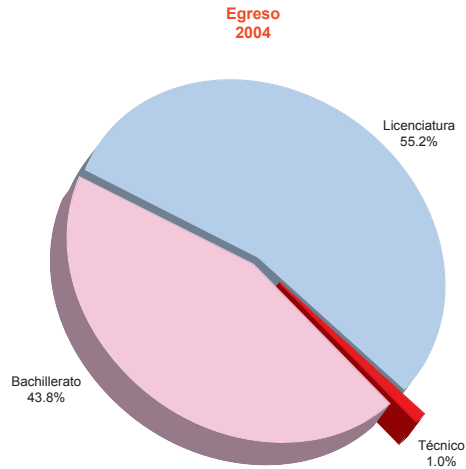

Egreso

Resumen Estadístico

EGRESO 2004

Nivel	Hombres	Mujeres	Total
Licenciatura	12,173	14,747	26,920
Técnico	47	425	472
Bachillerato	9,088	12,269	21,357
TOTAL	21,308	27,441	48,749

Egreso por área de conocimiento^a Licenciatura

^a Clasificación según acuerdo de los Consejos Académicos de Área.

FUENTE: Dirección General de Administración Escolar, UNAM.

**LICENCIATURA^a
2004**

Plantel / Carrera	Hombres	Mujeres	Total
Facultad de Arquitectura	709	323	1,032
Arquitectura	656	284	940
Arquitectura de Paisaje	3	6	9
Diseño Industrial	43	30	73
Urbanismo	7	3	10
Escuela Nacional de Artes Plásticas	310	458	768
Artes Visuales	92	118	210
Comunicación Gráfica	8	9	17
Diseño Gráfico	30	33	63
Diseño y Comunicación Visual	180	298	478
Facultad de Ciencias	562	555	1,117
Actuaría	192	197	389
Biología	151	265	416
Ciencias de la Computación	35	23	58
Física	101	37	138
Matemáticas	83	33	116
Facultad de Ciencias Políticas y Sociales	532	858	1,390
Ciencias de la Comunicación y Periodismo	239	489	728
Ciencias Políticas y Administración Pública	178	105	283
Relaciones Internacionales	50	177	227
Sociología	65	87	152
Facultad de Contaduría y Administración	900	1,222	2,122
Administración	274	446	720
Contaduría	552	717	1,269
Informática	74	59	133
Facultad de Derecho	938	1,229	2,167
Derecho	938	1,229	2,167
Facultad de Economía	269	167	436
Economía	269	167	436
Escuela Nacional de Enfermería y Obstetricia	46	173	219
Enfermería y Obstetricia	46	173	219