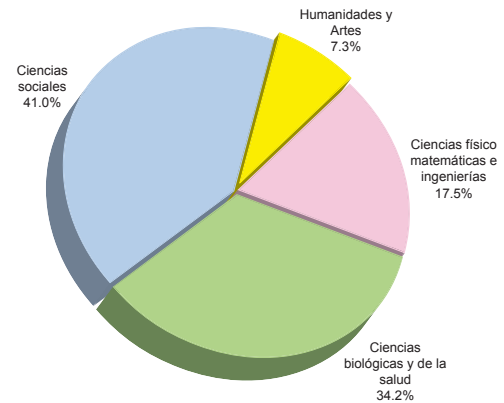

Exámenes profesionales por área de conocimiento^a

^a Clasificación según acuerdo de los Consejos Académicos de Área.

FUENTE: Dirección General de Administración Escolar, UNAM.