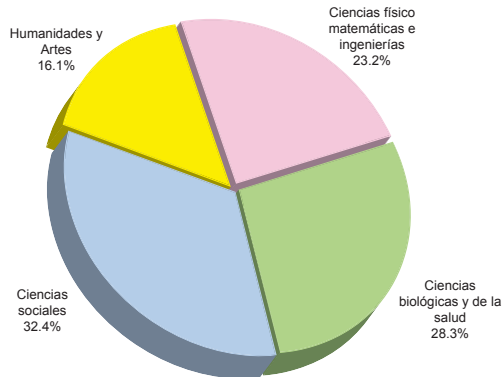

Exámenes de Grado y Profesionales

Resumen Estadístico

EXÁMENES DE GRADO Y PROFESIONALES 2004

	Hombres	Mujeres	Total
Exámenes de Grado	1,130	995	2,125
Maestría	880	767	1,647
Doctorado	250	228	478
Diplomas de Especialización	1,507	1,299	2,806
Exámenes Profesionales	5,661	7,200	12,861
Licenciatura	5,632	6,928	12,560
Técnico	29	272	301
TOTAL	8,298	9,494	17,792

Exámenes por nivel

Exámenes de grado por área de conocimiento^a

Exámenes profesionales por área de conocimiento^a

^a Clasificación según acuerdo de los Consejos Académicos de Área.

FUENTE: Dirección General de Administración Escolar, UNAM.