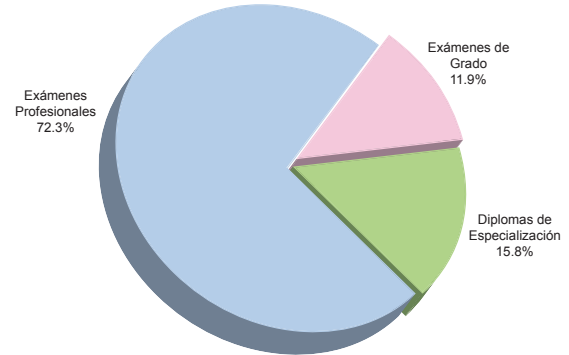

Exámenes de Grado y Profesionales

Resumen Estadístico

EXÁMENES DE GRADO Y PROFESIONALES 2004

	Hombres	Mujeres	Total
Exámenes de Grado	1,130	995	2,125
Maestría	880	767	1,647
Doctorado	250	228	478
Diplomas de Especialización	1,507	1,299	2,806
Exámenes Profesionales	5,661	7,200	12,861
Licenciatura	5,632	6,928	12,560
Técnico	29	272	301
TOTAL	8,298	9,494	17,792

Exámenes por nivel

Exámenes de grado por área de conocimiento^a

Exámenes profesionales por área de conocimiento^a

^a Clasificación según acuerdo de los Consejos Académicos de Área.

FUENTE: Dirección General de Administración Escolar, UNAM.