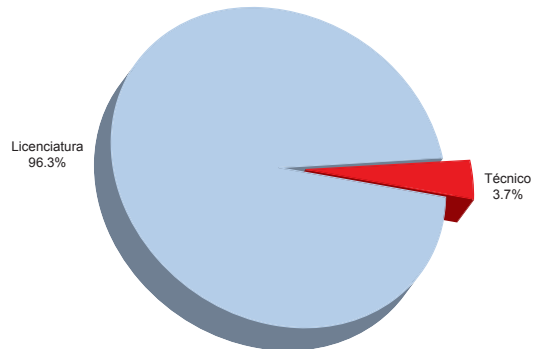

Títulos Expedidos

TÍTULOS EXPEDIDOS 2004

Nivel	Hombres	Mujeres	Total
Licenciatura	6,296	7,822	14,118
Técnico	38	499	537
TOTAL	6,334	8,321	14,655

Títulos expedidos
2004

Títulos expedidos por área de conocimiento^a
Licenciatura

^a Clasificación según acuerdo de los Consejos Académicos de Área.
FUENTE: Dirección General de Administración Escolar, UNAM.

TÍTULOS EXPEDIDOS DE LICENCIATURA^a 2004

Plantel / Carrera	Hombres	Mujeres	Total
Facultad de Arquitectura	260	124	384
Arquitectura	240	106	346
Arquitectura de Paisaje	4	8	12
Diseño Industrial	16	7	23
Urbanismo	0	3	3
Escuela Nacional de Artes Plásticas	62	120	182
Artes Visuales	21	33	54
Comunicación Gráfica	17	45	62
Diseño Gráfico	17	33	50
Diseño y Comunicación Visual	7	9	16
Facultad de Ciencias	268	268	536
Actuaría	62	62	124
Biología	98	160	258
Ciencias de la Computación	2	2	4
Física	68	26	94
Matemáticas	38	18	56
Facultad de Ciencias Políticas y Sociales	181	303	484
Ciencias de la Comunicación y Periodismo	55	170	225
Ciencias Políticas y Administración Pública	78	33	111
Relaciones Internacionales	27	85	112
Sociología	21	15	36
Facultad de Contaduría y Administración	788	1,124	1,912
Administración	254	412	666
Contaduría	483	672	1,155
Informática	51	40	91
Facultad de Derecho	414	485	899
Derecho	414	485	899
Facultad de Economía	115	76	191
Economía	115	76	191