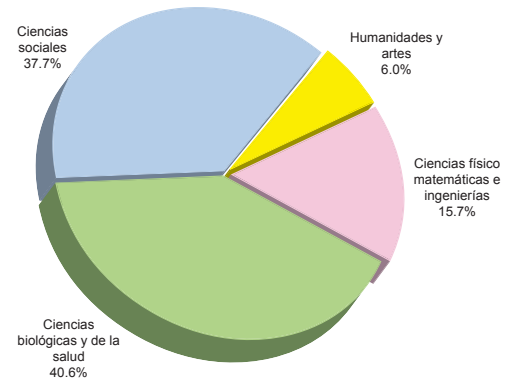

Títulos Expedidos

TÍTULOS EXPEDIDOS 2004

Nivel	Hombres	Mujeres	Total
Licenciatura	6,296	7,822	14,118
Técnico	38	499	537
TOTAL	6,334	8,321	14,655

Títulos expedidos
2004

Títulos expedidos por área de conocimiento^a
Licenciatura

^a Clasificación según acuerdo de los Consejos Académicos de Área.
FUENTE: Dirección General de Administración Escolar, UNAM.

TÍTULOS EXPEDIDOS DE LICENCIATURA^a 2004

Plantel / Carrera	Hombres	Mujeres	Total
Facultad de Arquitectura	260	124	384
Arquitectura	240	106	346
Arquitectura de Paisaje	4	8	12
Diseño Industrial	16	7	23
Urbanismo	0	3	3
Escuela Nacional de Artes Plásticas	62	120	182
Artes Visuales	21	33	54
Comunicación Gráfica	17	45	62
Diseño Gráfico	17	33	50
Diseño y Comunicación Visual	7	9	16
Facultad de Ciencias	268	268	536
Actuaría	62	62	124
Biología	98	160	258
Ciencias de la Computación	2	2	4
Física	68	26	94
Matemáticas	38	18	56
Facultad de Ciencias Políticas y Sociales	181	303	484
Ciencias de la Comunicación y Periodismo	55	170	225
Ciencias Políticas y Administración Pública	78	33	111
Relaciones Internacionales	27	85	112
Sociología	21	15	36
Facultad de Contaduría y Administración	788	1,124	1,912
Administración	254	412	666
Contaduría	483	672	1,155
Informática	51	40	91
Facultad de Derecho	414	485	899
Derecho	414	485	899
Facultad de Economía	115	76	191
Economía	115	76	191