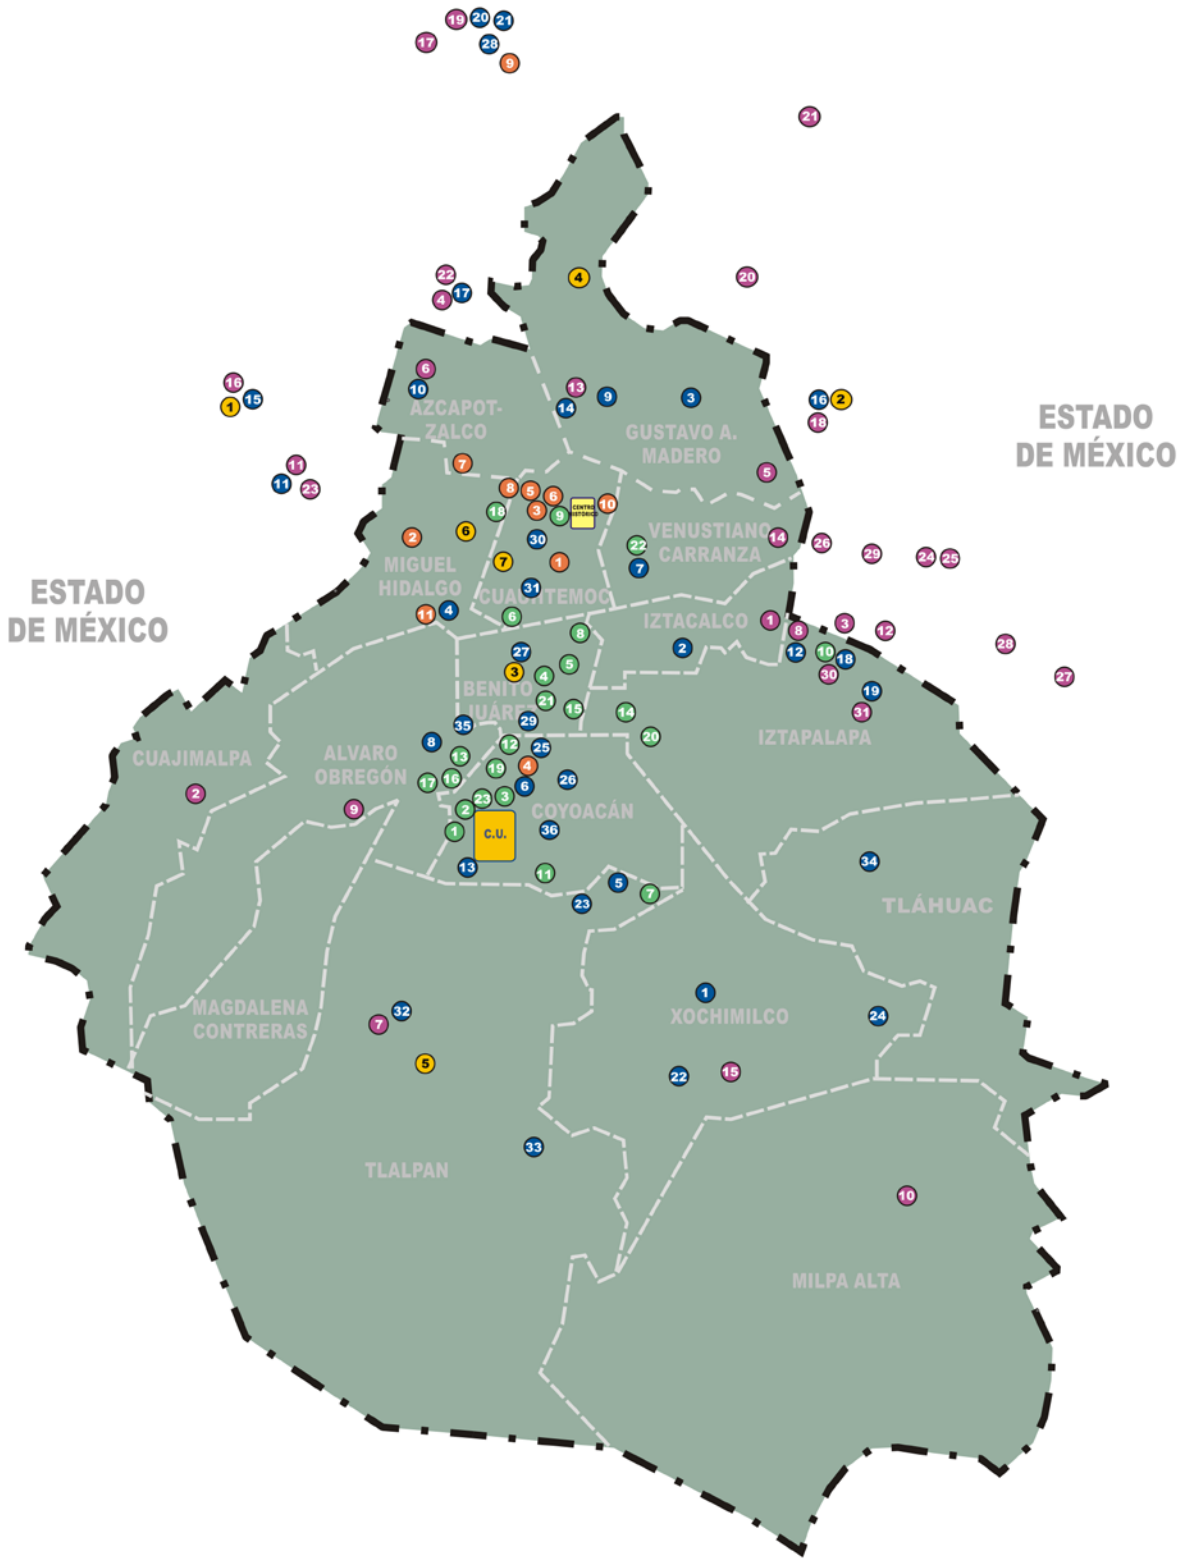

CLAVE LOCAL	DEPENDENCIA LOCALIZACIÓN
-------------	--------------------------

DOCENCIA

ESCUELA NACIONAL PREPARATORIA

1	PLANTEL N°1. GABINO BARREDA Av. de las Torres y Prolongación Aldama s/n, Col. Las Perlas, Pueblo de Tepepan, Del. Xochimilco, C.P. 16020, México, D.F.
2	PLANTEL N°2. ERASMO CASTELLANOS QUINTO Av. Río Churubusco entre Apalaco y Tzontzile Col. Lic. Carlos Zapala Vela, Del. Iztacalco, C.P. 08040, México, D.F.
3	PLANTEL N°3. JUSTO SIERRA Av. Eduardo Molina N°1577 esquina Av. José Morelos, Col. Salvador Díaz Mirón, Del. Gustavo A. Madero, C.P. 07400, México, D.F.
4	PLANTEL N°4. VIDAL CASTAÑEDA Y NÁJERA Av. Observatorio N°170 esquina General Plata Col. Observatorio, Del. Miguel Hidalgo, C.P. 11860, México, D.F.
5	PLANTEL N°5. JOSÉ VASCONCELOS Calzada del Hueso N°729, Col. Ex-Hacienda de Coapa, Del. Tlalpan, C.P. 14300, México, D.F.
6	PLANTEL N°6. ANTONIO CASO Calle Corina N°3, esquina Av. Hidalgo Col. El Carmen, Del. Coyoacán, C.P. 04100, México, D.F.
7	PLANTEL N°7. EZEQUIEL A. CHÁVEZ Calzada de la Viga N° 54, esquina calle Zoquiapa, Col. Lorenzo Boturini, Del. Venustiano Carranza, C.P. 15810, México, D.F.
8	PLANTEL N°8. MIGUEL E. SCHULZ Av. Lomas de Plateros s/n, esquina Dr. Francisco de P. Miranda, Col. Merced Gómez, Del. Álvaro Obregón, C.P. 01600, México, D.F.
9	PLANTEL N°9. PEDRO DE ALBA Av. Insurgentes Norte, N° 1698, Col. Lindavista, Del. Gustavo A. Madero, C.P. 07300, México, D.F.