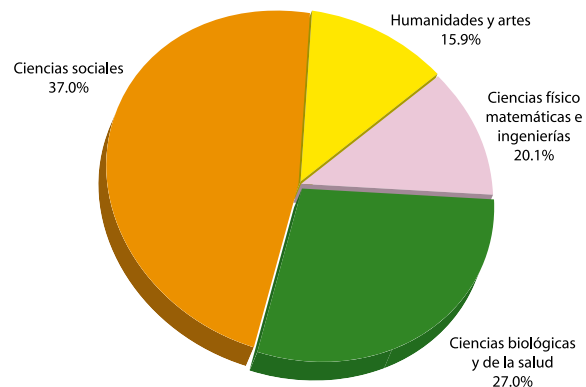

Exámenes de Grado y Titulación

Resumen Estadístico

**EXÁMENES DE GRADO, PROFESIONALES Y
OTRAS OPCIONES DE TITULACIÓN
2006**

	Hombres	Mujeres	Total
Exámenes de grado	1,337	1,213	2,550
Maestría	1,063	955	2,018
Doctorado	274	258	532
Diplomas de especialización	1,576	1,280	2,856
Exámenes profesionales y otras opciones de titulación	5,549	8,004	13,553
Licenciatura	5,515	7,706	13,221
Tesis o tesina y examen profesional	3,463	3,929	7,392
Seminario de tesis o tesina	819	1,326	2,145
Examen general de conocimientos	579	1,288	1,867
Trabajo profesional	334	406	740
Créditos y alto nivel académico	147	420	567
Ampliación y profundización de conocimientos	36	86	122
Servicio social	19	64	83
Estudios de posgrado	25	27	52
Actividad de investigación	15	31	46
Actividad de apoyo a la docencia	13	19	32
Otra	65	110	175
Técnico	34	298	332
Servicio social	24	132	156
Examen general de conocimientos	9	131	140
Trabajo profesional	1	22	23
Tesis o tesina y examen profesional	0	8	8
Otra	0	5	5
TOTAL	8,462	10,497	18,959

^a Clasificación de acuerdo a los Consejos Académicos de Área.

FUENTE: Dirección General de Administración Escolar, UNAM.

Exámenes de grado por área de conocimiento^a

**Exámenes profesionales y
otras opciones de titulación por área de conocimiento^a**