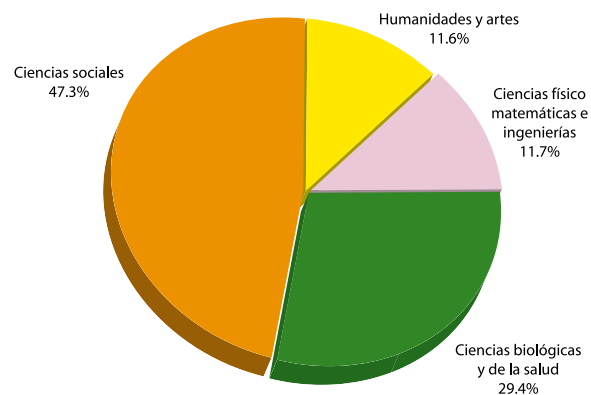

Exámenes de Grado y Titulación

Resumen Estadístico

**EXÁMENES DE GRADO, PROFESIONALES Y
OTRAS OPCIONES DE TITULACIÓN
2006**

	Hombres	Mujeres	Total
Exámenes de grado	1,337	1,213	2,550
Maestría	1,063	955	2,018
Doctorado	274	258	532
Diplomas de especialización	1,576	1,280	2,856
Exámenes profesionales y otras opciones de titulación	5,549	8,004	13,553
Licenciatura	5,515	7,706	13,221
Tesis o tesina y examen profesional	3,463	3,929	7,392
Seminario de tesis o tesina	819	1,326	2,145
Examen general de conocimientos	579	1,288	1,867
Trabajo profesional	334	406	740
Créditos y alto nivel académico	147	420	567
Ampliación y profundización de conocimientos	36	86	122
Servicio social	19	64	83
Estudios de posgrado	25	27	52
Actividad de investigación	15	31	46
Actividad de apoyo a la docencia	13	19	32
Otra	65	110	175
Técnico	34	298	332
Servicio social	24	132	156
Examen general de conocimientos	9	131	140
Trabajo profesional	1	22	23
Tesis o tesina y examen profesional	0	8	8
Otra	0	5	5
TOTAL	8,462	10,497	18,959

^a Clasificación de acuerdo a los Consejos Académicos de Área.

FUENTE: Dirección General de Administración Escolar, UNAM.

Exámenes de grado por área de conocimiento^a

**Exámenes profesionales y
otras opciones de titulación por área de conocimiento^a**